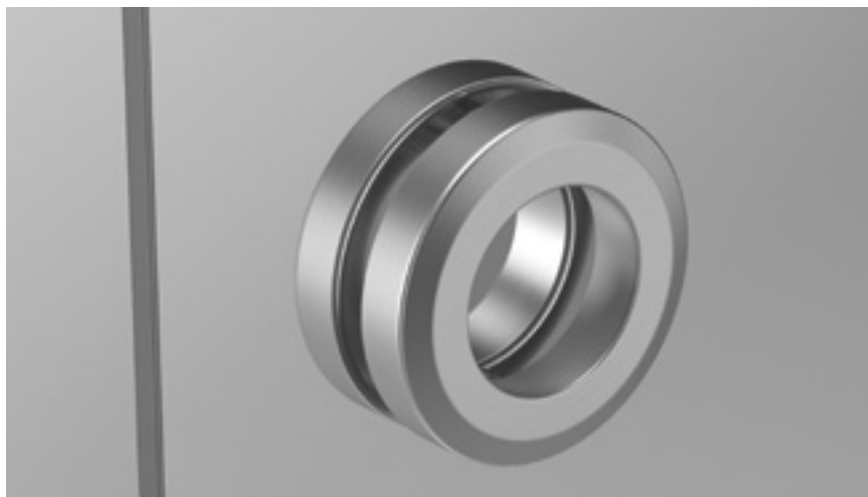

Rodas

Colección Géminis

Información Técnica y Acabados pág. 56

ACABADO ESTÁNDAR: VIDRIO DE 8 MM

Acero Mate. Tirador Circular

Medidas cm.	Incoloro
≤ 160	915 €

PERSONALIZA TU MAMPARA

Vidrio Mate	+ 160 €
Vidrio Parsol (Color)	+ 160 €
Vidrio Decorado Noise	+ 84 €
Vidrio Decorados básicos o Noir	+ 109 €
Vidrio con descuadres o formas	+ 84 €
Vidrio. Cada 10 cms.*	+ 47 €

* Medidas superiores en alto y ancho de la mampara.

Bañeras Altura ≤1500 mm / -15% de descuento

Mampara de ducha frontal con una hoja corredera y una hoja fija.

NOTAS

Indicar lado del lateral fijo (izquierda o derecha).
Altura máxima 2200 mm.
Añade al precio el suplemento del acabado.
El precio básico solo incluye el acabado estándar.

114
115