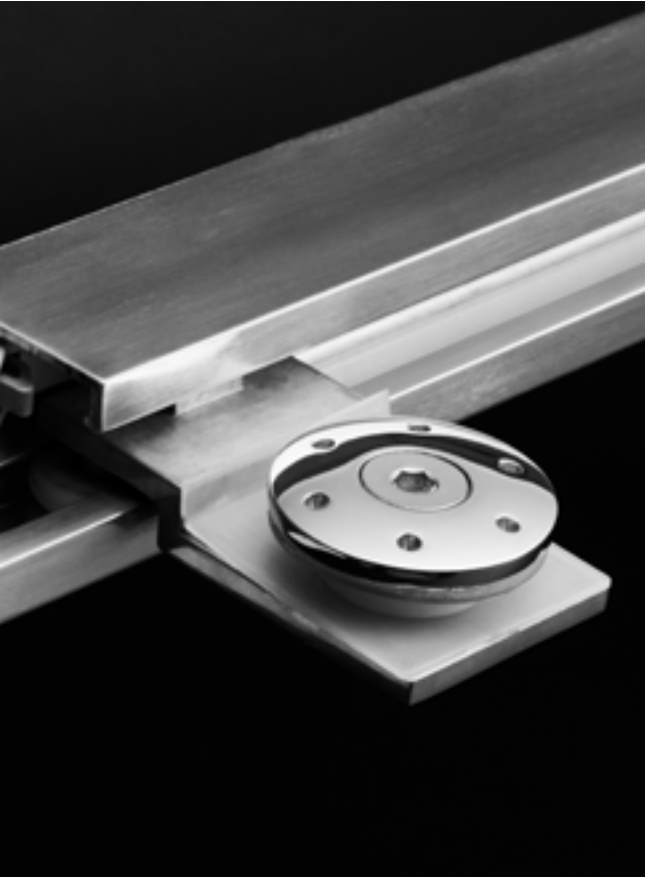

Tratamiento antical

En Doccia estamos invirtiendo continuamente en la más alta tecnología para proporcionar a nuestros productos la máxima calidad. Por esto contamos con equipos de última generación que nadie mas posee en Europa. Este es el caso de nuestra maquinaria para la aplicación del tratamiento antical traída desde Canadá y que usa la más avanzadas tecnologías para dar a nuestro vidrios una superficie resistente a los depósitos producidos por la cal.

El vidrio desprotegido puede generar adherencias y acumulaciones (incrustaciones) de restos de cal del agua, estos pueden ocasionar daños físicos al cristal. Nuestra tecnología crea una protección de silicio que puede durar lo mismo que el producto, siempre que se le dé el trato y mantenimiento adecuado.