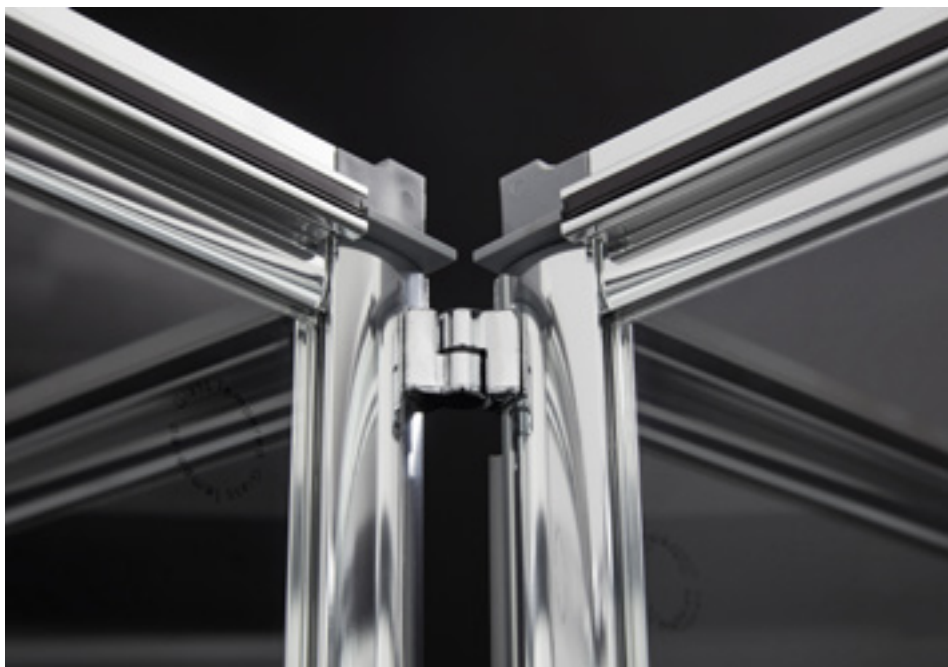

Desarrollando nuevos conceptos

Doccia es más que una empresa,
es un espíritu que trasciende
lo físico y que se impregna en
todas y cada una de las líneas
de acción que emprende.
Nacida de la vocación manifiesta
de elaborar mamparas que
satisfagan las necesidades de
todos los públicos, la entidad
apuesta en esta nueva etapa
por el desarrollo de un producto
cuidado en su diseño, respetuoso
con el medio ambiente, y al
gusto del público más exigente.