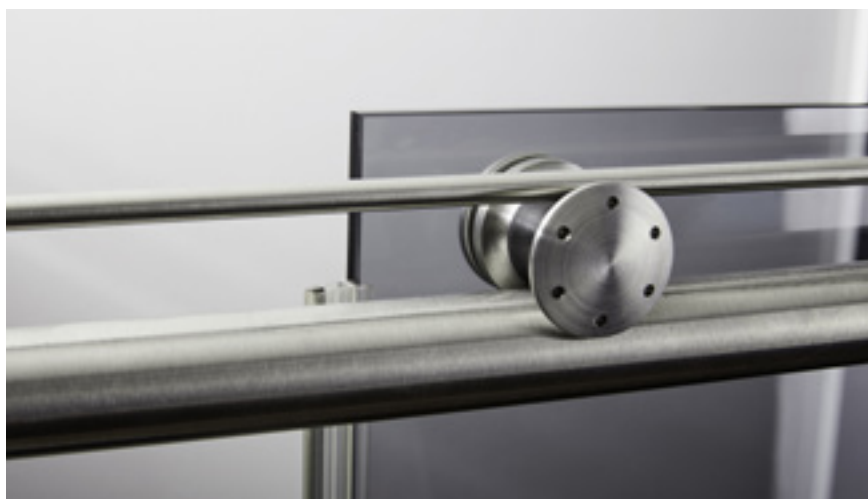

Rodas

Colección Géminis

Información Técnica y Acabados pág. 56

ACABADO ESTÁNDAR: VIDRIO DE 8 MM

Acero Mate. Tirador Circular

Medidas cm.	Incoloro
≤ 160	915 €

PERSONALIZA TU MAMPARA

Vidrio Mate	+ 160 €
Vidrio Parsol (Color)	+ 160 €
Vidrio Decorado Noise	+ 84 €
Vidrio Decorados básicos o Noir	+ 109 €
Vidrio con descuadres o formas	+ 84 €
Vidrio. Cada 10 cms.*	+ 47 €

* Medidas superiores en alto y ancho de la mampara.

Bañeras Altura ≤1500 mm / -15% de descuento

Mampara de ducha frontal con una hoja corredera y una hoja fija.

NOTAS

Indicar lado del lateral fijo (izquierda o derecha).
Altura máxima 2200 mm.
Añade al precio el suplemento del acabado.
El precio básico solo incluye el acabado estándar.

114
115