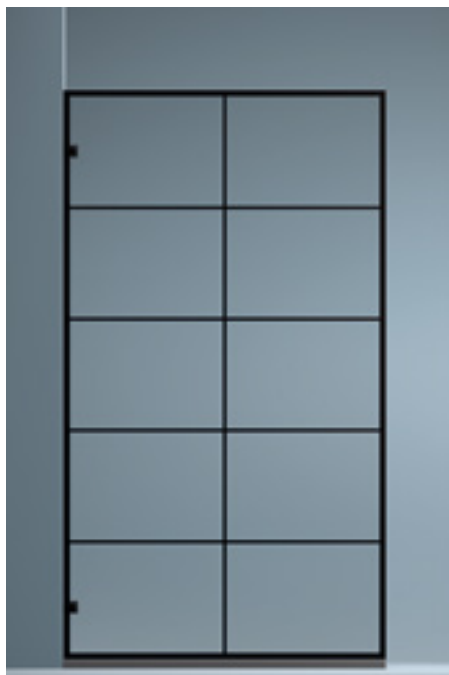

Materiales y acabados

DECORADOS

BLACK W10