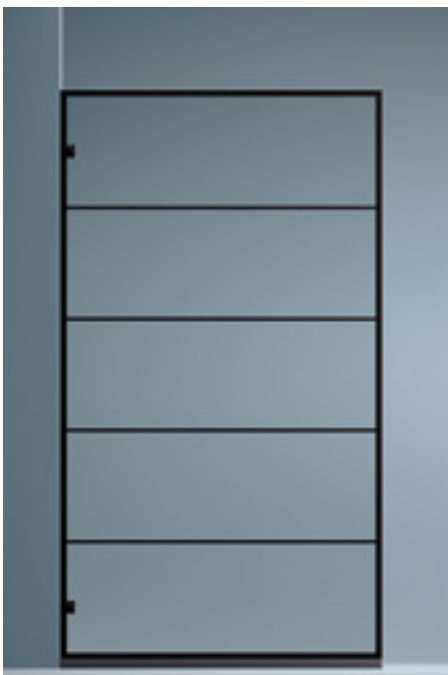

Materiales y acabados

DECORADOS

BLACK W5