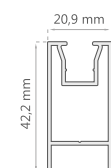

Marco F.L. D-2029