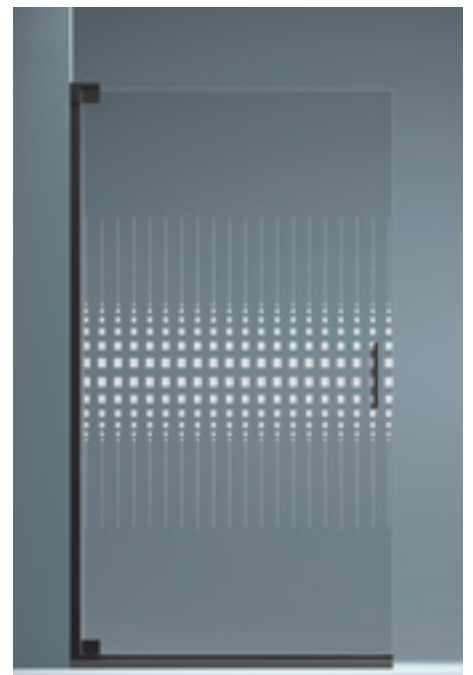

Materiales y acabados

DECORADOS

CUADROS