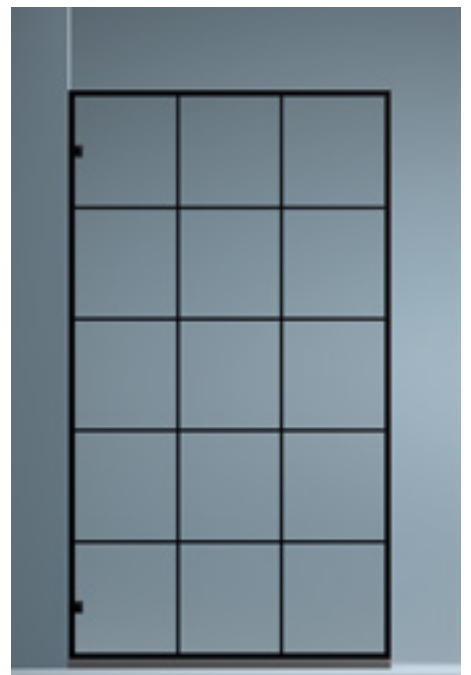

Materiales y acabados

DECORADOS

BLACK W15