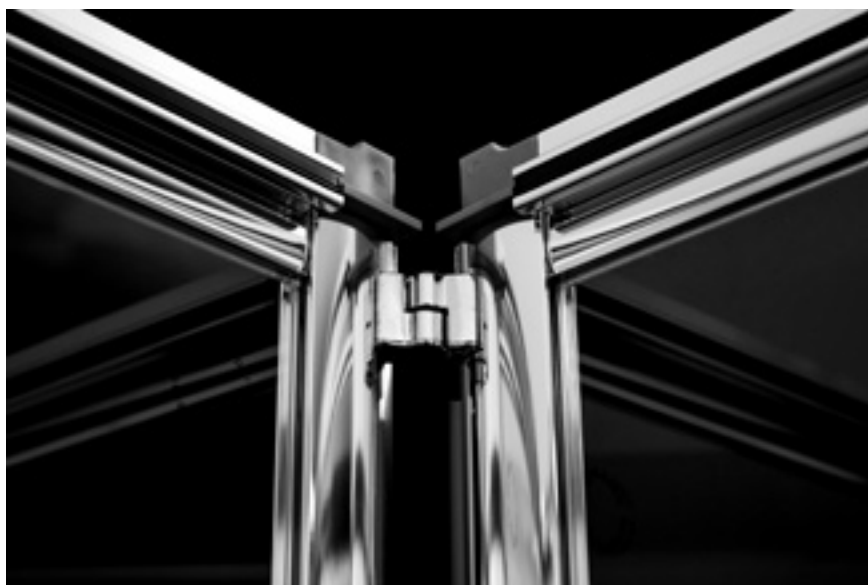

Burdeos

Colección Escorpio

Información Técnica y Acabados pág. 68

ACABADO ESTÁNDAR: ACRÍLICO

Blanco Brillo. Tirador ALUMINIO.

Medidas cm. Acrílico
≤ 90 **382 €**

PERSONALIZA TU MAMPARA

Incremento de acabado

Vidrio incoloro	+ 50 €
Vidrio Carglass	+ 160 €
Vidrio Mate	+ 160 €
Vidrio Decorado Noise	+ 84 €
Vidrio Decorados básicos o Noir	+ 109 €
Perfil RAL **	+ 84 €
Perfil Plata Brillo	+ 79 €
Tratamiento antical	+ 58 €
Cambio de acrílico por espejo por hoja	+ 84 €
Vidrio. Cada 10 cms.*	+ 47 €
Acrílico. Cada 10 cms.*	+ 30 €

* Medidas superiores en alto y ancho de la mampara.

** Accesorios solo en Blanco y Cromo.

Mampara de ducha frontal de dos hojas practicables.

NOTAS

Indicar lado de cogida (izquierda o derecha).
Anchura máxima 1000 mm.
Anchura mínima 600 mm.
Añade al precio el suplemento del acabado.
El precio básico solo incluye el acabado estándar.

184
185