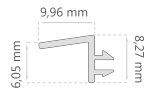

Junquillo Perfil Base