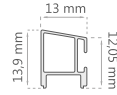

Perfil Base D-2091