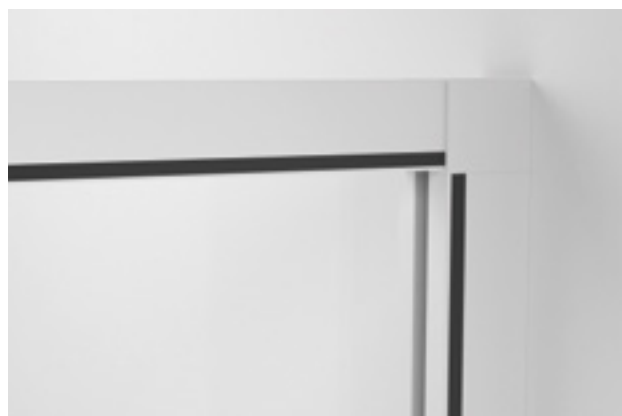

\* Medidas superiores en alto y ancho de la mampara.

\*\* Master Carré solo disponible para vidrio de 6 mm.

Bañeras Altura ≤1500 mm / -15% de descuento

DETALLE PERFIL

144  
145

Mampara de ducha frontal de dos hojas correderas y dos hojas fijas.