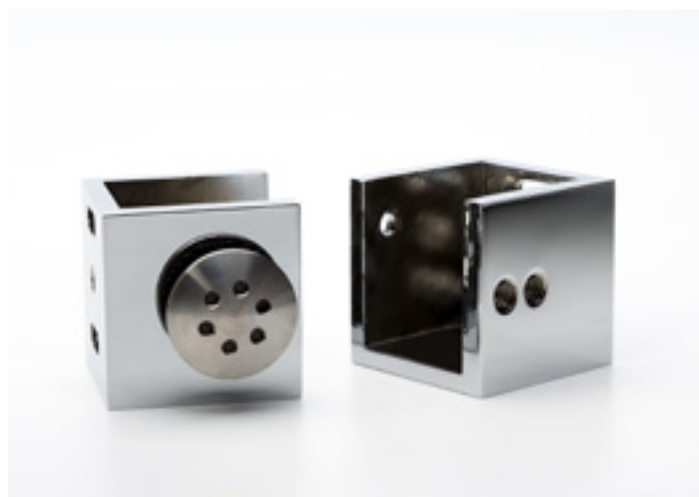

#### NOTAS

Indicar la posición del fijo de la puerta corredera (izquierda o derecha).

Altura máxima 2200 mm.

Añade al precio el suplemento del acabado.

El precio básico solo incluye

el acabado estándar.

130  
131