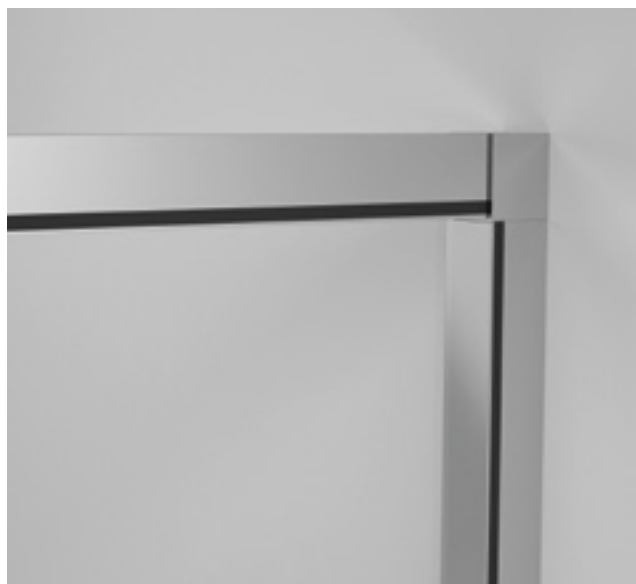

\* Medidas superiores en alto y ancho de la mampara.

\*\* Master Carré solo disponible para vidrio de 6 mm.

Bañeras Altura ≤1500 mm / -15% de descuento

108  
109

Mampara de ducha frontal con una hoja corredera y una hoja fija.